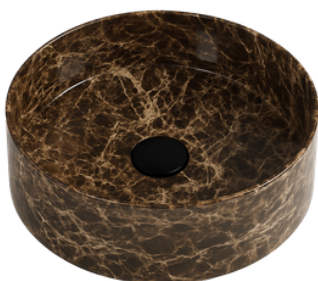

KOSEA 113

Giá: 1.725.000VNĐ

- Chất men nano tuyệt chống bám dính
- KT:600x400x150
- Chậu dương đặt bàn đá

CHẬU LAVABO

CLVB902

Giá: 2.105.000VNĐ

- Chất men nano tuyệt chống bám dính
- KT:360x360x120
- Chậu dương đặt bàn đá

CLVB896

Giá: 2.105.000VNĐ

- Chất men nano tuyệt chống bám dính
- KT:360x360x120
- Chậu dương đặt bàn đá

CLVB878

Giá: 2.225.000VNĐ

- Chất men nano tuyệt chống bám dính
- KT:360x360x120
- Chậu dương đặt bàn đá

CLVB903

Giá: 2.220.000VNĐ

- Chất men nano tuyệt chống bám dính
- KT:360x360x120
- Chậu dương đặt bàn đá

CLVB900

Giá: 2,030,000

- Chất men nano tuyệt chống bám dính
- KT:360x360x120
- Chậu dương đặt bàn đá

CLVB0461