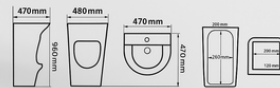

CLVB3105

Giá: 1.500.000VNĐ

- Chất men nano tuyệt chống bám dính
- KT:510x380x120
- Chậu dương đặt bàn đá

LT-002

Bồn rửa có chân

Kích thước: 500×500×850mm
Phương pháp lắp đặt: Gắn tường phía sau
Kiểu khoan lỗ: Một lỗ

LT-002

Giá: 5.255.000VNĐ

- Chất men nano tuyệt chống bám dính
- KT:500x500x850
- Trụ đứng lavabo

LT-072

Chậu rửa có chân

Kích thước: 480×470×860MM
Phương thức lắp đặt: Lắp tựa lưng vào tường
Phương thức khoan lỗ: Hai lỗ

Phương thức khoan lỗ: Hai lỗ

LT-072

Giá: 9.100.000VNĐ

- Chất men nano tuyệt chống bám dính
- KT:480x470x860
- Tiểu nam đứng liền khối kết hợp rửa tay

CLVB0311

Giá: 2.875.000VNĐ

- Chất men nano tuyệt chống bám dính
- KT:600x350x110
- Chậu dương đặt bàn đá

CHẬU LAVABO

KOSEA 111

Giá: 1.550.000VNĐ

- Chất men nano tuyệt chống bám dính
- KT:400x400x15.5
- Chậu dương đặt bàn đá

KOSEA 112

Giá: 1.450.000VNĐ

- Chất men nano tuyệt chống bám dính
- KT:460x320x140
- Chậu dương đặt bàn đá