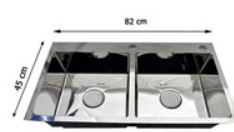

CHẬU ĐƠN 78*46/304A-3.0+0.9

CHẤT LIỆU INOX 304

78x46 304A

Giá: 2,650,000

- Chất liệu inox 304
- độ dày 3.0
- có kèm giá inox xi phông thoát

CHẬU ĐÔI CÁN BÓNG 82*45/304D-3.0

CHẤT LIỆU INOX 304 BÓNG

82x45