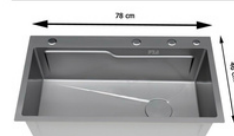

CHẬU ĐƠN 78*46/304A-3.0+0.9

CHẤT LIỆU INOX 304

78x46 304A

Giá: 2,650,000

- Chất liệu inox 304
- độ dày 3.0
- có kèm giá inox xi phông thoát

CHẬU ĐÔI CÁN BÓNG 82*45/304D-3.0

CHẤT LIỆU INOX 304 BÓNG

82x45

Giá: 3,100,000

- Chất liệu inox 304
- Độ dày 3.0
- kèm rổ đa năng và xi phông thoát

CHẬU ĐƠN 78*46/NANO XÁM-3.0+0.8

CHẤT LIỆU INOX 201 NANO XÁM

78x46 Nano xám

Giá: 2,150,000

- Chất liệu inox 201
- độ dày 3.0
- có kèm giá inox xi phông thoát