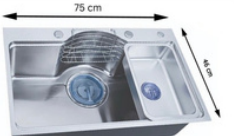

CHẬU ĐƠN BÀN NGUYỆT 75*46/304B-3.0+0.9

75x46 304B

Giá: 3,350,000

- Chất liệu inox 304
- độ dày 3.0
- có kèm giá inox xi phông thoát