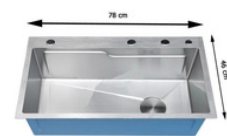

Giá: 2,350,000

- Chất liệu inox 304
- Độ dày 3.2
- kèm rổ đa năng và xi phông thoát

CHẬU ĐƠN 78*46/NANO ĐEN-3.0+0.8

CHẤT LIỆU INOX 201 NANO ĐEN

78x46 Nano đen

Giá: 2,150,000

- Chất liệu inox 201
- Độ dày 3.0
- có kèm giá inox xi phông thoát

CHẬU ĐƠN 78*46/304A-3.0+0.9

CHẤT LIỆU INOX 304

78x46 304A

Giá: 2,650,000

- Chất liệu inox 304
- độ dày 3.0
- có kèm giá inox xi phông thoát

CHẬU ĐÔI CÁN BÓNG 82*45/304D-3.0

CHẤT LIỆU INOX 304 BÓNG

82x45