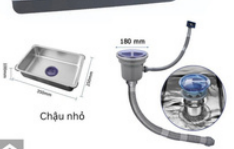

CHẤT LIỆU INOX 304

75x46 304B

Giá: 3,350,000

- Chất liệu inox 304
- độ dày 3.0
- có kèm giá inox xi phông thoát