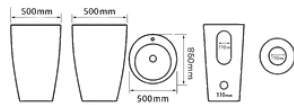

CHẬU LAVABO

3075B

- Art Basin
- Size : 505*400*130mm

CLVB3075B

Giá: 1.525.000VNĐ

- Chất men nano tuyệt chống bám dính
- KT:505x400x130
- Chậu dương đặt bàn đá

3105

- Art Basin
- Size : 510*380*120mm

CLVB3105

Giá: 1.500.000VNĐ

- Chất men nano tuyệt chống bám dính
- KT:510x380x120
- Chậu dương đặt bàn đá

LT-002

Bồn rửa có chân

Kích thước: 500×500×850mm
Phương pháp lắp đặt: Gắn tường phía sau
Kiểu khoan lỗ: Một lỗ

LT-002

Giá: 5.255.000VNĐ

- Chất men nano tuyệt chống bám dính
- KT:500x500x850
- Trụ đứng lavabo

LT-072

Chậu rửa có chân

Kích thước: 480×470×860MM
Phương thức lắp đặt: Lắp tựa lưng vào tường
Phương thức khoan lỗ: Hai lỗ

Phương thức khoan lỗ: Hai lỗ

LT-072

Giá: 9.100.000VNĐ

- Chất men nano tuyệt chống bám dính
- KT:480x470x860
- Tiểu nam đứng liền khối kết hợp rửa tay

CLVB0311

Giá: 2.875.000VNĐ

- Chất men nano tuyệt chống bám dính
- KT:600x350x110
- Chậu dương đặt bàn đá