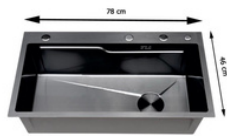

CHẬU ĐƠN 78*46/NANO ĐEN-3.0+0.8

78x46 Nano đen

Giá: 2,150,000

- Chất liệu inox 201
- Độ dày 3.0
- có kèm giá inox xi phông thoát