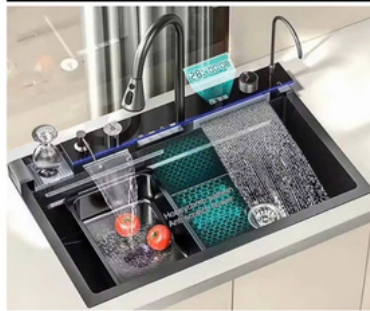

CHẬU RỬA BÁT

Phụ kiện đi kèm

78x43 304D

Giá: 3,490,000

- Chất liệu inox 304
- Độ dày 5.0
- kèm khay giá inox xi phông

Thớt Inox Xi Phông Chịu
CHẤT LIỆU INOX 304

78x48 304B

Giá: 3,750,000

- Chất liệu inox 304
- Độ dày 5.0
- kèm khay giá inox xi phông

THÁC 5 PHÍM 75*46/201D-3.0+0.8

- Kích thước: 75 cm * 46 cm.
- Chất liệu: Inox 201.
- Độ Dày: 3.0 + 0.8 mm.
- Màu sắc: Mạ Nano Đen.
- Thoát nước: 110 mm.

5 phím 75x46

Giá: 4,790,000

- Chất liệu inox 201
- Độ dày 3.0
- có kèm giá inox xi phông thoát
- hiển thị led nhiệt độ