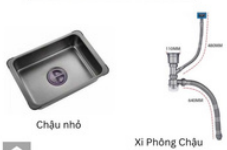

Xi Phong Chậu

82x45 201

Giá: 1,450,000

- Chất liệu inox 201
- độ dày 2.2
- kèm rổ đa năng và xi phong thoát

CHẬU RỬA BÁT

CHẬU ĐÔI CÁN 82*45/304D-3.2

CHẤT LIỆU INOX 304

82x45 304

Giá: 2,350,000

- Chất liệu inox 304
- Độ dày 3.2
- kèm rổ đa năng và xi phông thoát

CHẬU ĐƠN 78*46/NANO ĐEN-3.0+0.8

CHẤT LIỆU INOX 201 NANO ĐEN

78x46 Nano đen

Giá: 2,150,000

- Chất liệu inox 201
- Độ dày 3.0
- có kèm giá inox xi phông thoát