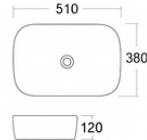

MODEL: PB8108
Pedestal Basin
Size:520x440x810mm

Fixing To Wall With Bac

MODEL: WH2022
Wall Hung Basin
Two-piece
Size:520x450x560mm

PB8180-WH2022

Giá: 1.600.000 VNĐ

MODEL: PB8107
Pedestal Basin
Size:500x410x830mm

CLVB304A

Giá: 1.060.000VNĐ

- Chất men nano tuyệt chống bám dính
- KT:395x295x120
- Chậu đặt bàn và treo tường trực tiếp phù hợp không gian nhỏ tiết kiệm diện tích

CLVB4030R

Giá: 990.000VNĐ

- Chất men nano tuyệt chống bám dính
- KT:430x290x140
- Chậu đặt bàn và treo tường trực tiếp phù hợp không gian nhỏ tiết kiệm diện tích

CHẬU LAVABO

3075B

- Art Basin
- Size : 505*400*130mm

CLVB3075B

Giá: 1.525.000VNĐ

- Chất men nano tuyệt chống bám dính
- KT:505x400x130
- Chậu dương đặt bàn đá

3105

- Art Basin
- Size : 510*380*120mm

CLVB3105

Giá: 1.500.000VNĐ

- Chất men nano tuyệt chống bám dính
- KT:510x380x120
- Chậu dương đặt bàn đá

LT-002

Bồn rửa có chân

Kích thước: 500×500×850mm
Phương pháp lắp đặt: Gắn tường phía sau
Kiểu khoan lỗ: Một lỗ