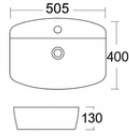

MODEL: PB8108
Pedestal Basin
Size:520x440x810mm

Fixing To Wall With Bac

MODEL: WH2022
Wall Hung Basin
Two-piece
Size:520x450x560mm

PB8180-WH2022

Giá: 1.600.000 VNĐ

MODEL: PB8107
Pedestal Basin
Size:500x410x830mm

Giá: 990.000VNĐ

- Chất men nano tuyệt chống bám dính
- KT:410x410x140
- Chậu dương đặt bàn đá

CLVB8050

Giá: 1.480.000VNĐ

- Chất men nano tuyệt chống bám dính
- KT:550x310x130
- Chậu đặt bàn và treo tường trực tiếp phù hợp không gian nhỏ tiết kiệm diện tích

CLVB304A

Giá: 1.060.000VNĐ

- Chất men nano tuyệt chống bám dính
- KT:395x295x120
- Chậu đặt bàn và treo tường trực tiếp phù hợp không gian nhỏ tiết kiệm diện tích

CLVB4030R

Giá: 990.000VNĐ

- Chất men nano tuyệt chống bám dính
- KT:430x290x140
- Chậu đặt bàn và treo tường trực tiếp phù hợp không gian nhỏ tiết kiệm diện tích

CHẬU LAVABO

3075B

- Art Basin
- Size : 505*400*130mm

CLVB3075B

Giá: 1.525.000VNĐ

- Chất men nano tuyệt chống bám dính
- KT:505x400x130
- Chậu dương đặt bàn đá

3105

- Art Basin
- Size : 510*380*120mm